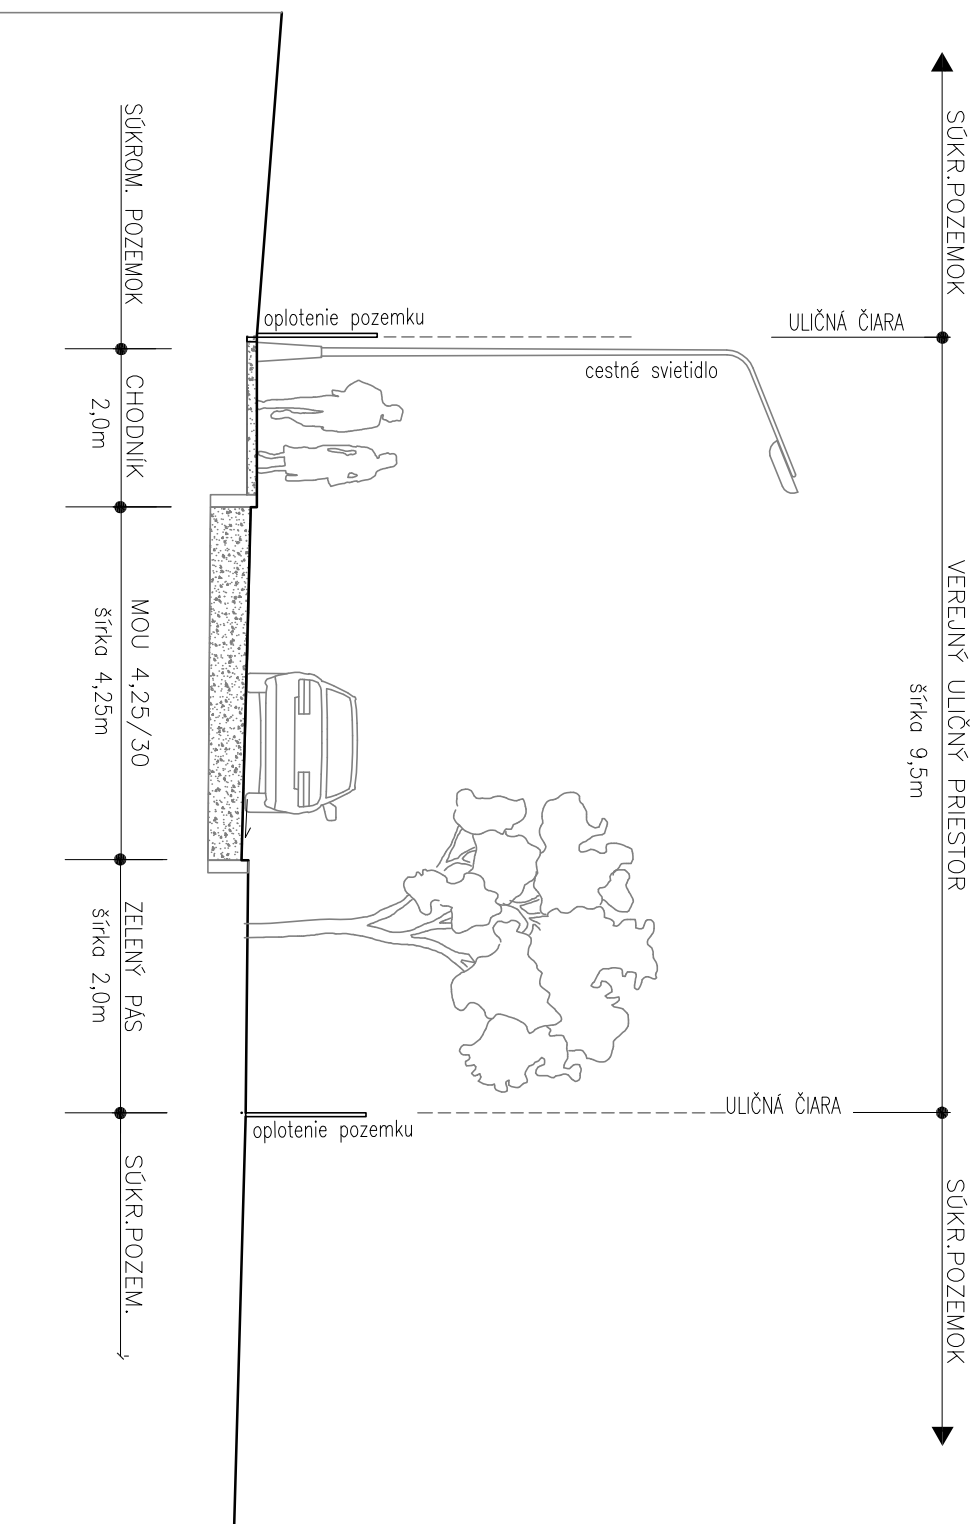

PRIEČNY REZ KORIDOROM SLEPEJ ULICE – jednopruhová cesta, stromová výsadba v zelenom pás

KAPUŠANY - IBV NA NIŽNEJ TABULI

ÚZEMNÝ PLÁN ZÓNY

v.č. 92