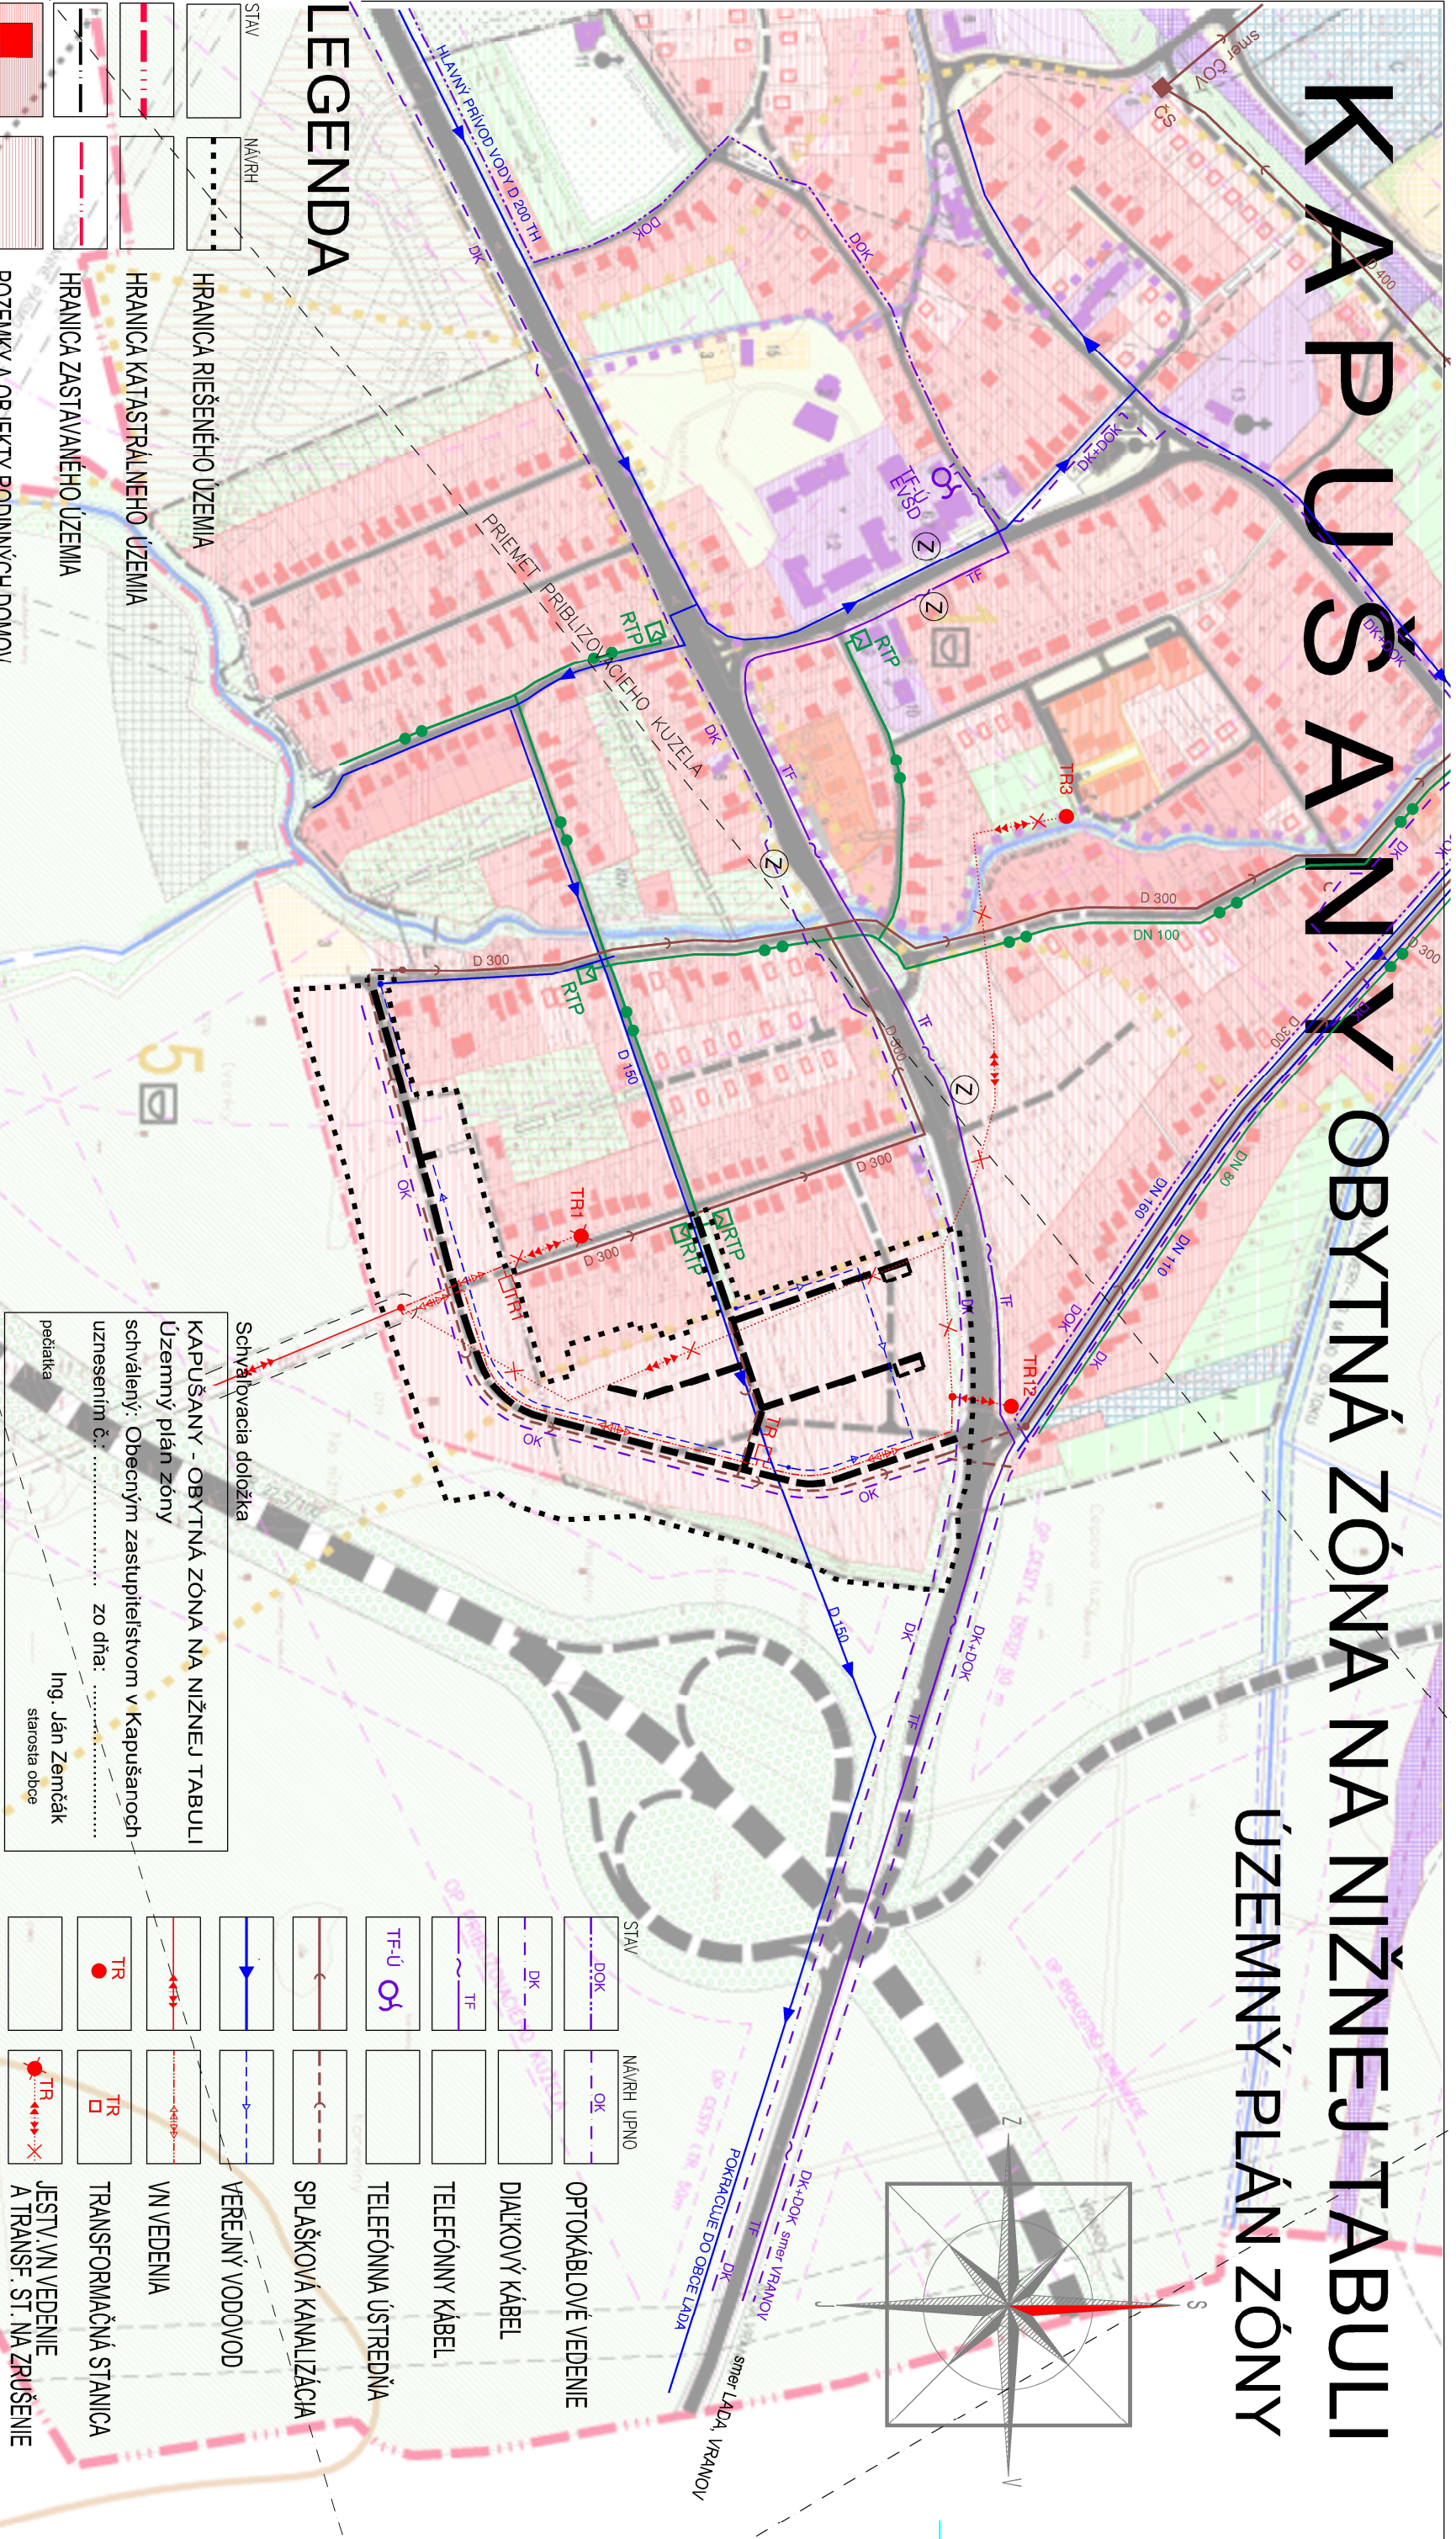

KAPUŠANY OBYTNÁ ZÓNA NA NIŽNEJ TABULI

ÚZEMNÝ PLÁN ZÓNY

LEGENDA

STAV	NÁVRH

STAV	NÁVRH

Schválavacia doložka
KAPUŠANY - OBYTNÁ ZÓNA NA NIŽNEJ TABULI
 Územný plán zóny
 schválený: Obecným zastupiteľstvom v Kapušanoch
 uznesením č.: zo dňa:
 Ing. Ján Zemčák
 starosta obce
 pečiatka