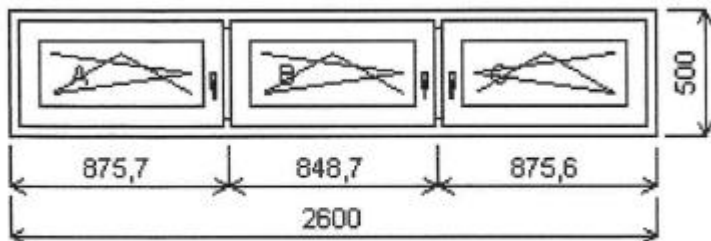

Opis predmetu zákazky:

Plastové okná a dvere do Domu nádeje Kapušany,
Profil/Typ: Salamander streamline alebo ekvivalent

1. Zostava:

Rozmery rámu: 4456,0 x 2560,0 mm

Stavebný otvor: 4486,0 x 2590 mm

Profil/Typ: Salamander streamline alebo ekvivalent

Rozmery rámu: 2600 x 500 mm

Stavebný otvor: 2630 x 550 mm

Popis: Trojdielne okno s dvomi priečnikmi:

Počet: 1 komplet

Farba: Goldean eak obojstranne (karamelové jadro) alebo ekvivalent

Kľučka okenná štandard, vonkajší parapet s krytkami d=2630, hl=210 1 ks, vnútorný parapet zlatý dub alebo ekvivalent s krytkou d=2630, hl = 270 1 ks