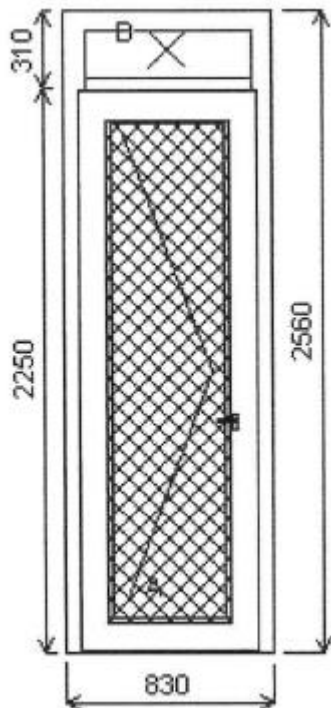

2b:

Rozmery: 860 x 450 mm

Počet 1 ks

Farba: : Goldean eak obojstranne (karamelové jadro) alebo ekvivalent

Popis: jednodielne okno

Kľučka okenná , štandard

3. Dvojdielne vchodové dvere s nadsvetlíkom + príslušenstvo:

Rozmery rámu: 830 x 2560 mm

Stavebný otvor: 860 x 2580 mm

Popis: Dvojdielne vchodové dvere s nadsvetlíkom

Počet: 1 komplet

Farba: : Goldean eak obojstranne (karamelové jadro) alebo ekvivalent

Prah nízky, otváranie kľučkou ľavé