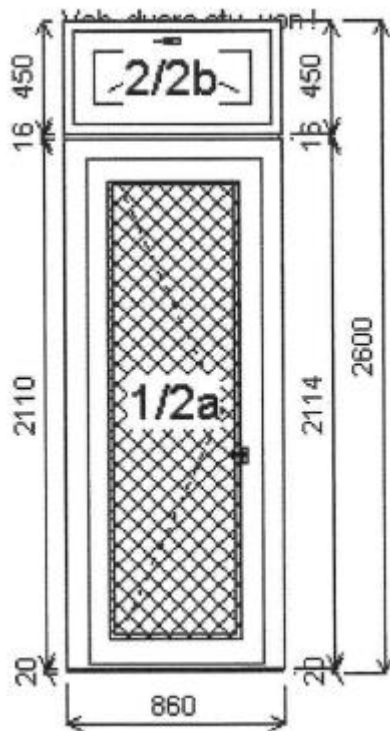

Popis: Dvojdielne vchodové dvere

Farba: Goldean eak obojstranne (karamelové jadro) alebo ekvivalent

Prah nízky, T krídlo otv. von,

1c:

Rozmery: 1780 x 274 mm

Poččet: 1 ks

Popis: Jednodielne okno

Farba: Goldean eak obojstranne (karamelové jadro) alebo ekvivalent

Bez kľučky

2. Zostava:

Rozmery rámu: 860 x 2600 mm

Stavebný otvor: 890 x 2630 mm

2a:

Rozmery: 860 x 2114 mm

Poččet: 1 ks

Popis: Jednodielne vchodové dvere

Farba: Goldean eak obojstranne (karamelové jadro) alebo ekvivalent

Prah nízky, T krídlo otv. von, otváranie kľučkou ľavé