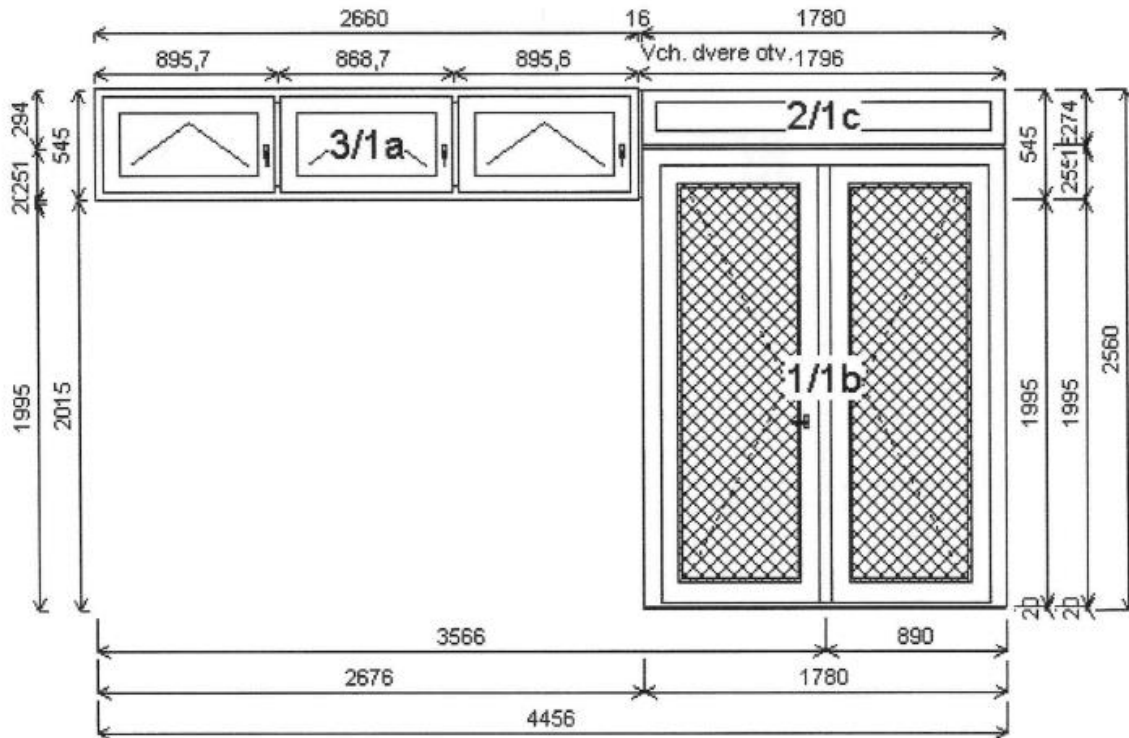

Opis predmetu zákazky:

Plastové okná a dvere do Domu nádeje Kapušany,
Profil/Typ: Salamander streamline alebo ekvivalent

1. Zostava:

Rozmery rámu: 4456,0 x 2560,0 mm

Stavebný otvor: 4486,0 x 2590 mm

Profil/Typ: Salamander streamline alebo ekvivalent

1a:

Rozmery: 2660 x 545 mm

Počet: 1 ks

Popis:

Trojdielne okno s dvomi priečnikmi

Farba ext/int: Goldean oak obojstranne (karamelové jadro) alebo ekvivalent

Kľučka okenná štandard na pravej strane

Vonkajší parapet, s krytkami, dĺžka 2660 mm, hl = 240 mm

1b:

Rozmery: 1780 x 2250 mm

Počet: 1 ks

Popis: Dvojdielne vchodové dvere

Farba: Goldean eak obojstranne (karamelové jadro) alebo ekvivalent

Prah nízky, T krídlo otv. von,

1c:

Rozmery: 1780 x 274 mm

Rozmery: 860 x 2114 mm

Poččet: 1 ks

Popis: Jednodielne vchodové dvere

Farba: Goldean eak obojstranne (karamelové jadro) alebo ekvivalent

Prah nízky, T krídlo otv. von, otváranie kľučkou ľavé

2b:

Rozmery: 860 x 450 mm